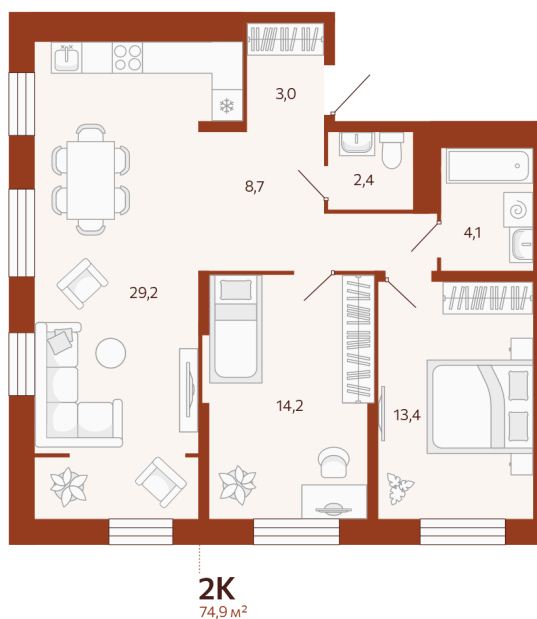

Номер: 128

# 2 комнатная 74.92 м<sup>2</sup>

Отсканируйте QR-код и  
смотрите на сайте  
мойноватор.рф

~~9 900 000 руб.~~

8 910 000 руб.

В ипотеку от 28 161 руб.

Скидка 10% на все квартиры ГП 2

железная дорога

Кухня-гостиная

# На этаже 2

2 комнатная 74.92 м<sup>2</sup>

ГП-2 | 4 парадная | 2-8 этаж

↑ ВИД ВО ДВОР |

04.05.2026 14:53 (Мск)

Не является публичной офертой, цена может быть скорректирована. Информация взята с сайта «мойноватор.рф»