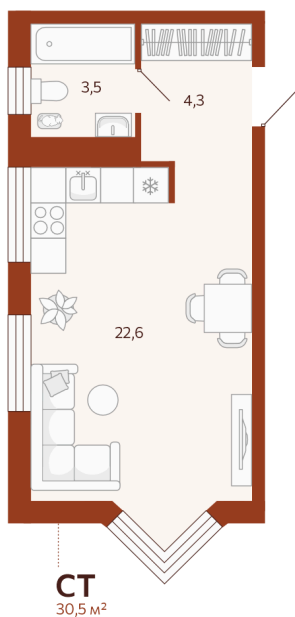

# Студия 30.45 м<sup>2</sup>

Отсканируйте QR-код и  
смотрите на сайте  
мойноватор.рф

~~5 350 000 руб.~~

4 815 000 руб.

В ипотеку от 15 219 руб.

Скидка 10% на все квартиры в ГП1

Первый взнос от 500 000 Р

вид во двор

Кухня-гостиная

Этаж

4

Секция

ГП1 - 6 секция

Сдача

2 кв. 2026

04.05.2026 16:15 (Мск)

# На этаже 4

Студия 30.45 м<sup>2</sup>

ГП-1 | 6 секция | 4 парадная | 2-5 этаж

04.05.2026 16:15 (Мск)

Не является публичной офертой, цена может быть скорректирована. Информация взята с сайта «мойноватор.рф»