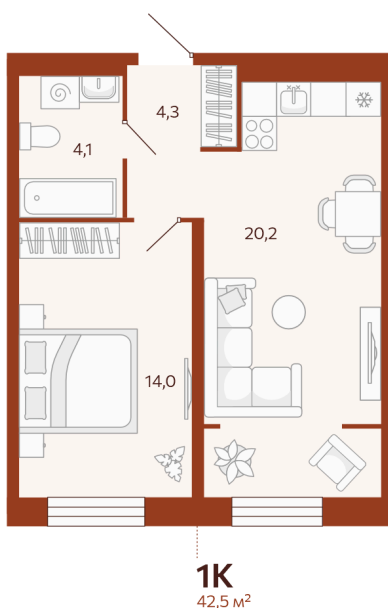

Номер: 139

1 комнатная 42.54 м²

Отсканируйте QR-код и
смотрите на сайте
мойноватор.рф

~~7 300 000 руб.~~

6 570 000 руб.

В ипотеку от 20 765 руб.

Скидка 10% на все квартиры ГП 2

железная дорога

Кухня-гостиная

Этаж

4

Секция

ГП2 - 4 секция

Сдача

2 кв. 2026

04.05.2026 14:57 (Мск)

Не является публичной офертой, цена может быть скорректирована. Информация взята с сайта «мойноватор.рф»

На этаже 4

1 комнатная 42.54 м²

ГП-2 | 4 парадная | 2-8 этаж

↑ ВИД ВО ДВОР |

04.05.2026 14:57 (Мск)

Не является публичной офертой, цена может быть скорректирована. Информация взята с сайта «мойноватор.рф»