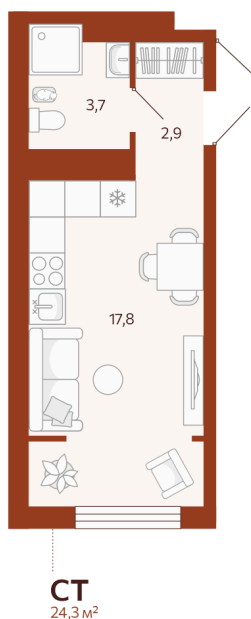

Номер: 105

Студия 24.25 м²

Отсканируйте QR-код и
смотрите на сайте
мойноватор.рф

~~4 490 000 руб.~~

4 041 000 руб.

В ипотеку от 12 772 руб.

Скидка 10% на все квартиры в ГП 1

Первый взнос от 500 000 Р

Монтажников

Кухня-гостиная

Этаж

3

Секция

ГП1 - 3 секция

Сдача

2 кв. 2026

04.05.2026 17:35 (Мск)

Не является публичной офертой, цена может быть скорректирована. Информация взята с сайта «мойноватор.рф»

На этаже 3

Студия 24.25 м²

ГП - 1 | 3 секция | 2 парадная | 3-9 этаж

04.05.2026 17:35 (Мск)