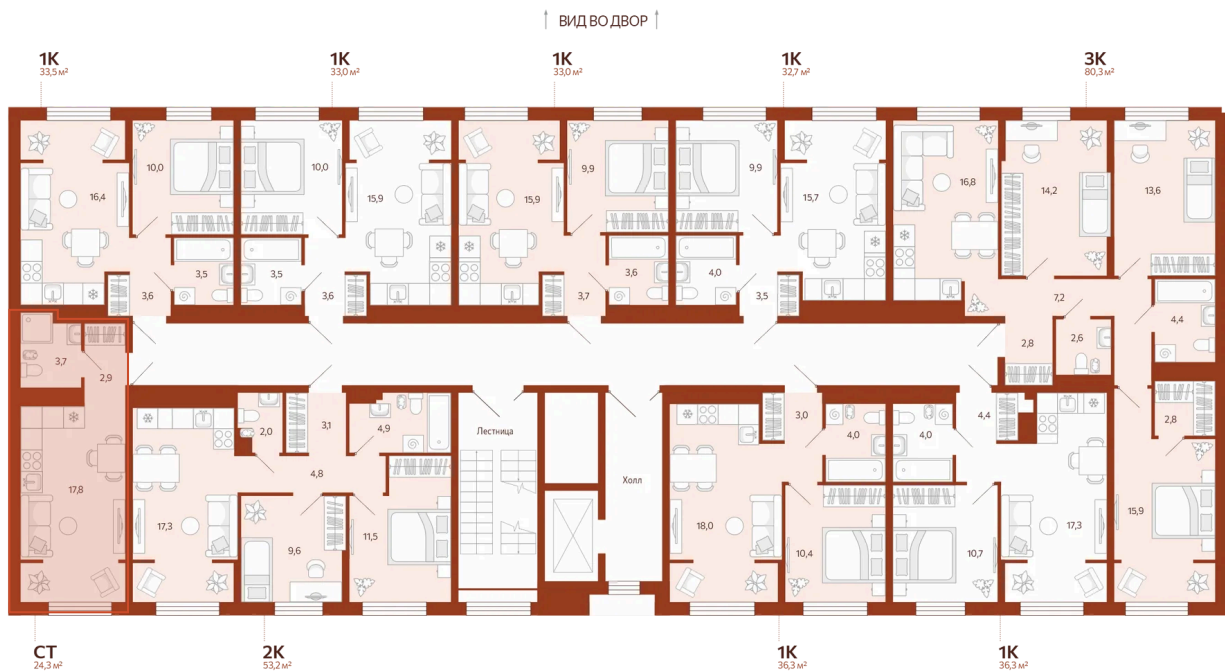

Монтажников

Кухня-гостиная

Этаж

3

Секция

ГП1 - 3 секция

Сдача

2 кв. 2026

04.05.2026 17:35 (Мск)

Не является публичной офертой, цена может быть скорректирована. Информация взята с сайта «мойноватор.рф»

На этаже 3

Студия 24.25 м²

ГП - 1 | 3 секция | 2 парадная | 3-9 этаж

04.05.2026 17:35 (Мск)