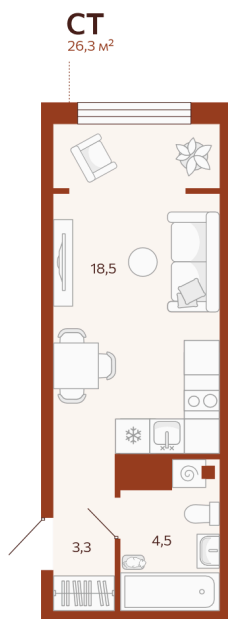

Номер: 172

Студия 26.28 м²

Отсканируйте QR-код и
смотрите на сайте
мойноватор.рф

~~4 710 000 руб.~~

4 239 000 руб.

В ипотеку от 13 398 руб.

Скидка 10% на все квартиры в ГП 1

Первый взнос от 500 000 Р

вид во двор

Кухня-гостиная

Этаж

2

Секция

ГП1 - 4 секция

Сдача

2 кв. 2026

04.05.2026 14:41 (Мск)

Не является публичной офертой, цена может быть скорректирована. Информация взята с сайта «мойноватор.рф»

На этаже 2

Студия 26.28 м²

ГП-1 | 4 секция | 3 парадная | 2 этаж

04.05.2026 14:41 (Мск)