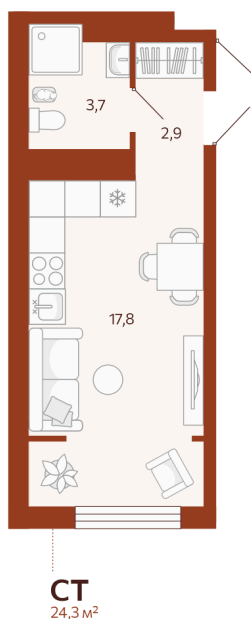

# Студия 24.25 м<sup>2</sup>

Отсканируйте QR-код и  
смотрите на сайте  
мойноватор.рф

~~4 490 000 руб.~~

4 041 000 руб.

В ипотеку от 12 772 руб.

Скидка 10% на все квартиры в ГП 1

Первый взнос от 500 000 Р

Монтажников

Кухня-гостиная

Этаж

4

Секция

ГП1 - 3 секция

Сдача

2 кв. 2026

04.05.2026 19:03 (Мск)

# На этаже 4

Студия 24.25 м<sup>2</sup>

ГП - 1 | 3 секция | 2 парадная | 3-9 этаж

04.05.2026 19:03 (Мск)

Не является публичной офертой, цена может быть скорректирована. Информация взята с сайта «мойноватор.рф»