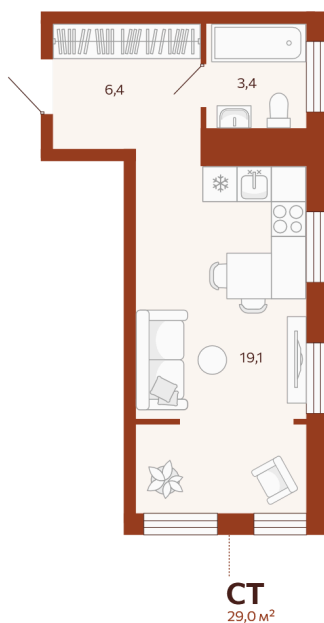

Номер: 84

Студия 28.95 м²

Отсканируйте QR-код и
смотрите на сайте
мойноватор.рф

~~5 260 000 руб.~~

4 734 000 руб.

В ипотеку от 14 963 руб.

Скидка 10% на все квартиры в ГП1

Первый взнос от 500 000 Р

Монтажников

Кухня-гостиная

Этаж

13

Секция

ГП1 - 2 секция

Сдача

2 кв. 2026

04.05.2026 15:59 (Мск)

Не является публичной офертой, цена может быть скорректирована. Информация взята с сайта «мойноватор.рф»

На этаже 13

Студия 28.95 м²

ГП - 1 | 2 секция | 1 парадная | 11, 13 этаж

↑ ВИД ВО ДВОР ↑