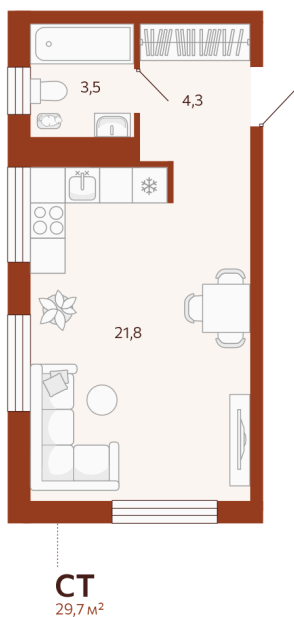

Номер: 334

Студия 29.65 м²

Отсканируйте QR-код и
смотрите на сайте
мойноватор.рф

~~5 350 000 руб.~~

4 815 000 руб.

В ипотеку от 15 219 руб.

Скидка 10% на все квартиры в ГП 1

Первый взнос от 500 000 Р

вид во двор

Кухня-гостиная

Этаж

8

Секция

ГП1 - 6 секция

Сдача

2 кв. 2026

04.05.2026 18:45 (Мск)

Не является публичной офертой, цена может быть скорректирована. Информация взята с сайта «мойноватор.рф»

На этаже 8

Студия 29.65 м²

ГП-1 | 6 секция | 4 парадная | 7-8 этаж

04.05.2026 18:45 (Мск)