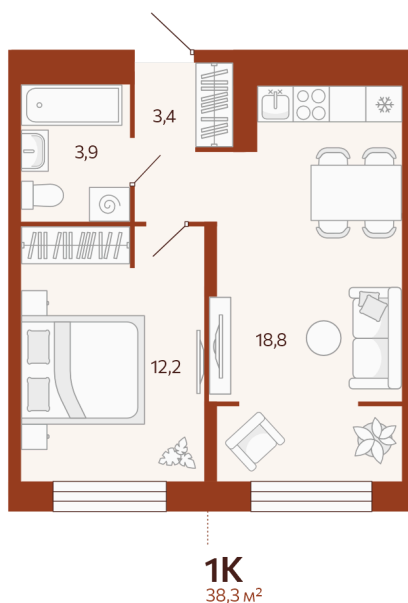

Номер: 272

Отсканируйте QR-код и
смотрите на сайте
мойноватор.рф

1 комнатная 38.29 м²

~~6 850 000 руб.~~

6 165 000 руб.

В ипотеку от 19 485 руб.

Скидка 10% на все квартиры ГП 2

вид во двор

Кухня-гостиная

Этаж

10

Секция

ГП2 - 6 секция

Сдача

2 кв. 2026

04.05.2026 15:53 (Мск)

Не является публичной офертой, цена может быть скорректирована. Информация взята с сайта «мойноватор.рф»

На этаже 10

1 комнатная 38.29 м²

ГП-2 | 6 парадная | 3-11 этаж

04.05.2026 15:53 (Мск)

Не является публичной офертой, цена может быть скорректирована. Информация взята с сайта «мойноватор.рф»