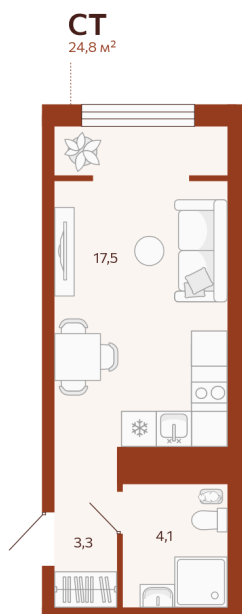

# Студия 24.82 м<sup>2</sup>

Отсканируйте QR-код и  
смотрите на сайте  
мойноватор.рф

~~4 560 000 руб.~~

4 104 000 руб.

В ипотеку от 12 971 руб.

Скидка 10% на все квартиры в ГП 1

Первый взнос от 500 000 Р

вид во двор

# На этаже 11

Студия 24.82 м<sup>2</sup>

ГП-1 | 4 секция | 3 парадная | 10-11 этаж

↑ ВИД ВО ДВОР ↓

04.05.2026 16:14 (Мск)

Не является публичной офертой, цена может быть скорректирована. Информация взята с сайта «мойноватор.рф»