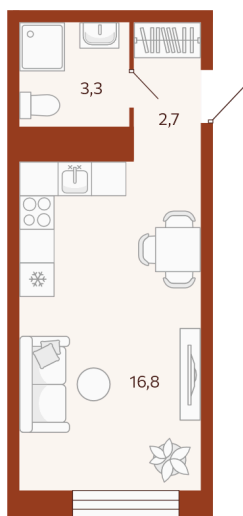

Номер: 347

Студия 22.82 м²

Отсканируйте QR-код и
смотрите на сайте
мойноватор.рф

СТ
22,8 м²

~~4 460 000 руб.~~

4 014 000 руб.

В ипотеку **от 9 501 руб.**

вид во двор

Кухня-гостиная

Этаж

7

Секция

ГП2 - 7 секция

Сдача

2 кв. 2026

27.06.2026 06:37 (Мск)

Не является публичной офертой, цена может быть скорректирована.
Информация взята с сайта «мойноватор.рф».

На этаже 7

Студия 22.82 м²

ГП - 2 | 7 парадная | 6-9 этаж

27.06.2026 06:37 (Мск)

Не является публичной офертой, цена может быть скорректирована.
Информация взята с сайта «мойноватор.рф».