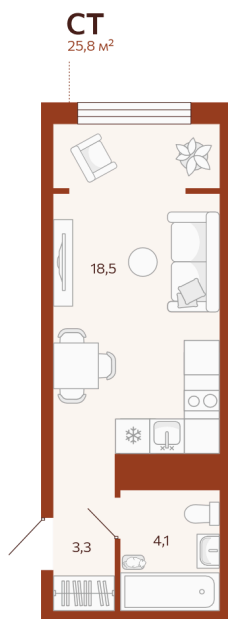

# Студия 25.79 м<sup>2</sup>

Отсканируйте QR-код и  
смотрите на сайте  
мойноватор.рф

~~4 720 000 руб.~~

4 248 000 руб.

В ипотеку от 13 427 руб.

Скидка 10% на все квартиры в ГП 1

Первый взнос от 500 000 Р

вид во двор

# На этаже 8

Студия 25.79 м<sup>2</sup>

ГП-1 | 4 секция | 3 парадная | 6-9 этаж

04.05.2026 17:35 (Мск)

Не является публичной офертой, цена может быть скорректирована. Информация взята с сайта «мойноватор.рф»