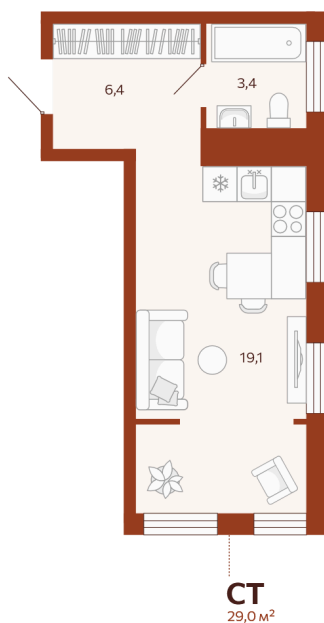

Номер: 63

Студия 28.95 м²

Отсканируйте QR-код и
смотрите на сайте
мойноватор.рф

~~5 260 000 руб.~~

4 734 000 руб.

В ипотеку от 14 963 руб.

Скидка 10% на все квартиры в ГП 1

Первый взнос от 500 000 Р

Монтажников

Кухня-гостиная

Этаж

10

Секция

ГП1 - 2 секция

Сдача

2 кв. 2026

04.05.2026 16:00 (Мск)

Не является публичной офертой, цена может быть скорректирована. Информация взята с сайта «мойноватор.рф»

На этаже 10

Студия 28.95 м²

ГП - 1 | 2 секция | 1 парадная | 4, 6, 8, 10 этаж