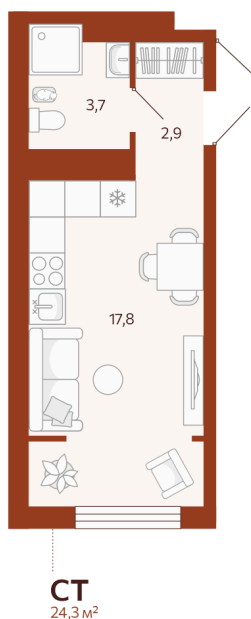

Номер: 141

Студия 24.25 м²

Отсканируйте QR-код и
смотрите на сайте
мойноватор.рф

~~4 490 000 руб.~~

4 041 000 руб.

В ипотеку от 12 772 руб.

Скидка 10% на все квартиры в ГП1

Первый взнос от 500 000 Р

Монтажников

Кухня-гостиная

Этаж

7

Секция

ГП1 - 3 секция

Сдача

2 кв. 2026