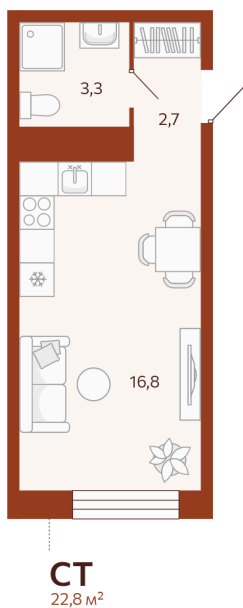

Номер: 297

Студия 22.82 м²

Отсканируйте QR-код и
смотрите на сайте
мойноватор.рф

~~4 380 000 руб.~~

3 942 000 руб.

В ипотеку **от 9 330 руб.**

вид во двор

Кухня-гостиная

Этаж

2

Секция

ГП2 - 7 секция

Сдача

2 кв. 2026

19.06.2026 02:25 (Мск)

Не является публичной офертой, цена может быть скорректирована.
Информация взята с сайта «мойноватор.рф».

На этаже 2

Студия 22.82 м²

ГП-2 | 7 парадная | 2 этаж

↓ ВИД ВО ДВОР ↓

19.06.2026 02:25 (Мск)

Не является публичной офертой, цена может быть скорректирована.
Информация взята с сайта «мойноватор.рф».

Студия 22.82 м²