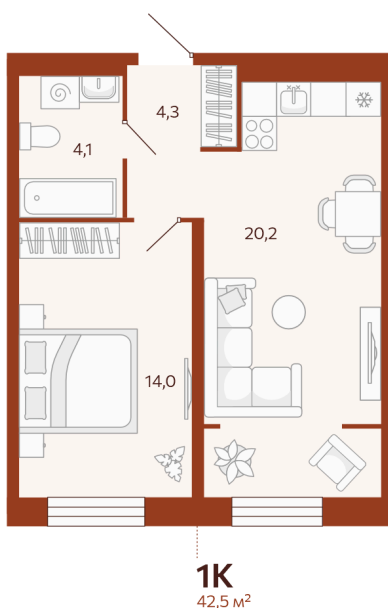

Номер: 160

Отсканируйте QR-код и
смотрите на сайте
мойноватор.рф

1 комнатная 42.54 м²

~~7 300 000 руб.~~

6 570 000 руб.

В ипотеку от 20 765 руб.

Скидка 10% на все квартиры ГП 2

железная дорога

Кухня-гостиная

Этаж

7

Секция

ГП2 - 4 секция

Сдача

2 кв. 2026

04.05.2026 16:00 (Мск)

Не является публичной офертой, цена может быть скорректирована. Информация взята с сайта «мойноватор.рф»

На этаже 7

1 комнатная 42.54 м²

ГП-2 | 4 парадная | 2-8 этаж

↑ ВИД ВО ДВОР |

04.05.2026 16:00 (Мск)

Не является публичной офертой, цена может быть скорректирована. Информация взята с сайта «мойноватор.рф»