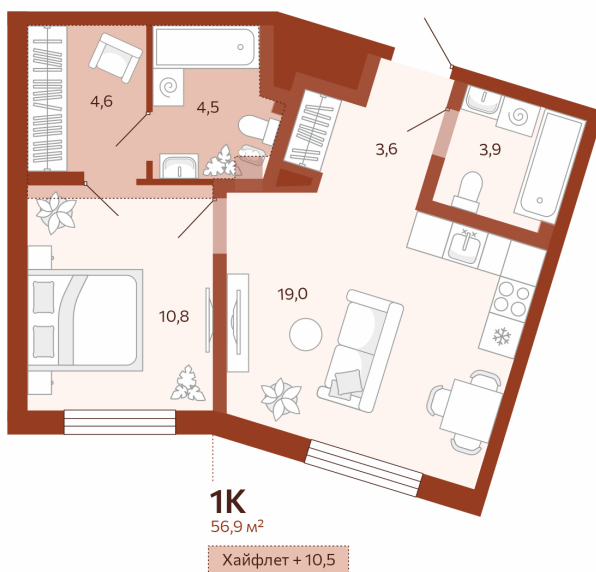

Номер: 259

Отсканируйте QR-код и
смотрите на сайте
мойноватор.рф

1 комнатная 46.38 м²

~~8 700 000 руб.~~

7 830 000 руб.

В ипотеку от 18 532 руб.

Высокие потолки

Хайфлэт

Двухуровневая

Мастер-спальня

Кухня-гостиная

Этаж

1

Секция

ГП1 - 6 секция

Сдача

2 кв. 2026

19.06.2026 00:05 (Мск)

Не является публичной офертой, цена может быть скорректирована.
Информация взята с сайта «мойноватор.рф».

На этаже 1

1 комнатная 46.38 м²

ГП-1 | 6 секция | 4 парадная | 1 этаж