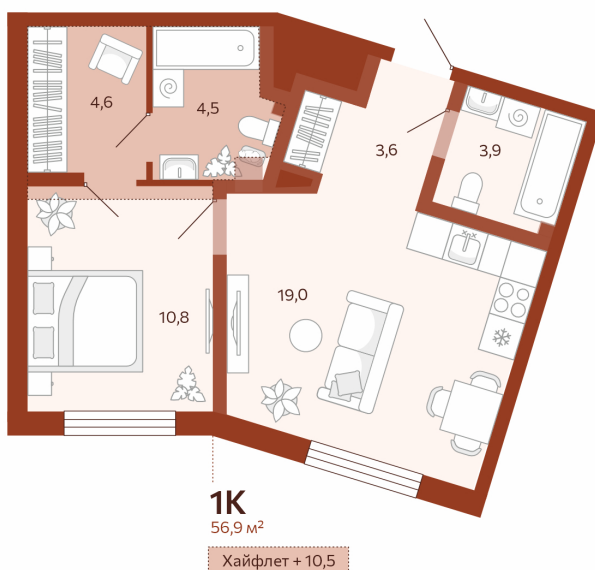

Номер: 259

Отсканируйте QR-код и
смотрите на сайте
мойноватор.рф

1 комнатная 46.38 м²

~~8 700 000 руб.~~

7 830 000 руб.

В ипотеку от 24 748 руб.

Скидка 10% на все квартиры в ГП 1

Высокие потолки

Хайфлэт

Двухуровневая

Мастер-спальня

Кухня-гостиная

Этаж

1

Секция

ГП1 - 6 секция

Сдача

2 кв. 2026

04.05.2026 19:02 (Мск)

Не является публичной офертой, цена может быть скорректирована. Информация взята с сайта «мойноватор.рф»

На этаже 1

1 комнатная 46.38 м²

ГП-1 | 6 секция | 4 парадная | 1 этаж