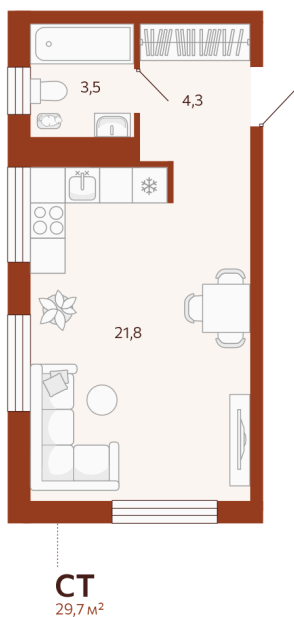

# Студия 29.65 м<sup>2</sup>

Отсканируйте QR-код и  
смотрите на сайте  
мойноватор.рф

~~5 350 000 руб.~~

4 815 000 руб.

В ипотеку от 15 219 руб.

Скидка 10% на все квартиры в ГП 1

Первый взнос от 500 000 Р

вид во двор

Кухня-гостиная

Этаж

7

Секция

ГП1 - 6 секция

Сдача

2 кв. 2026

04.05.2026 16:09 (Мск)

# На этаже 7

Студия 29.65 м<sup>2</sup>

ГП-1 | 6 секция | 4 парадная | 7-8 этаж

04.05.2026 16:09 (Мск)

Не является публичной офертой, цена может быть скорректирована. Информация взята с сайта «мойноватор.рф»