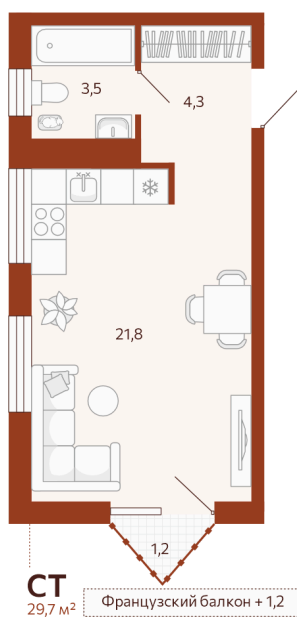

# Студия 30.84 м<sup>2</sup>

Отсканируйте QR-код и  
смотрите на сайте  
мойноватор.рф

~~5 400 000 руб.~~

4 860 000 руб.

В ипотеку от 15 361 руб.

Скидка 10% на все квартиры в ГП 1

Первый взнос от 500 000 Р

вид во двор