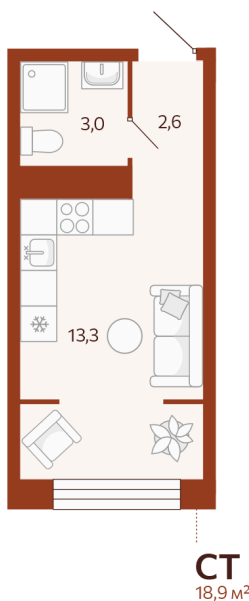

Номер: 262

Студия 18.87 м²

Отсканируйте QR-код и
смотрите на сайте
мойноватор.рф

~~3 900 000 руб.~~

3 510 000 руб.

В ипотеку от 8 308 руб.

вид во двор

Кухня-гостиная

Этаж

9

Секция

ГП2 - 6 секция

Сдача

2 кв. 2026

19.06.2026 00:02 (Мск)

Не является публичной офертой, цена может быть скорректирована.
Информация взята с сайта «мойноватор.рф».

На этаже 9

Студия 18.87 м²

ГП-2 | 6 парадная | 3-11 этаж

| ВИД ВО ДВОР |

19.06.2026 00:02 (Мск)

Не является публичной офертой, цена может быть скорректирована.
Информация взята с сайта «мойноватор.рф».

Студия 18.87 м²