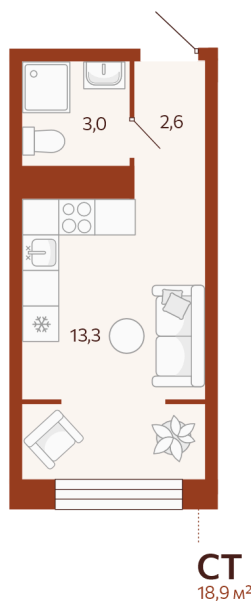

Номер: 262

Студия 18.87 м²

Отсканируйте QR-код и
смотрите на сайте
мойноватор.рф

~~3 900 000 руб.~~

3 510 000 руб.

В ипотеку от 11 094 руб.

Скидка 10% на все квартиры ГП 2

Первый взнос от 500 000 ₽

вид во двор

Кухня-гостиная

Этаж

9

Секция

ГП2 - 6 секция

Сдача

2 кв. 2026

04.05.2026 14:50 (Мск)

Не является публичной офертой, цена может быть скорректирована. Информация взята с сайта «мойноватор.рф»

На этаже 9

Студия 18.87 м²

ГП-2 | 6 парадная | 3-11 этаж

04.05.2026 14:50 (Мск)