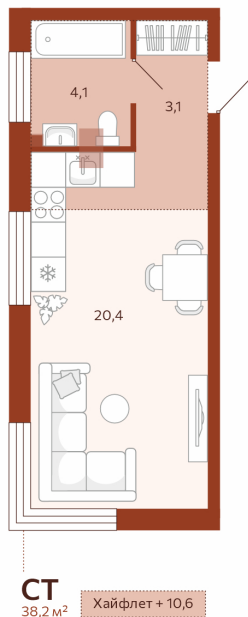

Номер: 4

Студия 27.53 м²

Отсканируйте QR-код и
смотрите на сайте
мойноватор.рф

~~6 200 000 руб.~~

5 580 000 руб.

В ипотеку от 17 636 руб.

Скидка 10% на все квартиры в ГП 1

Первый взнос от 500 000 Р

Высокие потолки

Хайфлэт

Двухуровневая

Кухня-гостиная

Этаж

1

Секция

ГП1 - 2 секция

Сдача

2 кв. 2026

04.05.2026 18:55 (Мск)

Не является публичной офертой, цена может быть скорректирована. Информация взята с сайта «мойноватор.рф»

На этаже 1

Студия 27.53 м²

ГП - 1 | 2 секция | 1 парадная | 1 этаж