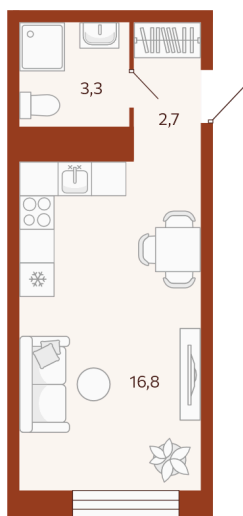

Номер: 357

Студия 22.82 м²

Отсканируйте QR-код и
смотрите на сайте
мойноватор.рф

СТ
22,8 м²

~~4 460 000 руб.~~

4 014 000 руб.

В ипотеку от 9 501 руб.

вид во двор

Кухня-гостиная

Этаж

8

Секция

ГП2 - 7 секция

Сдача

2 кв. 2026

19.06.2026 00:53 (Мск)

Не является публичной офертой, цена может быть скорректирована.
Информация взята с сайта «мойноватор.рф».

На этаже 8

Студия 22.82 м²

ГП - 2 | 7 парадная | 6-9 этаж

19.06.2026 00:53 (Мск)

Не является публичной офертой, цена может быть скорректирована.
Информация взята с сайта «мойноватор.рф».