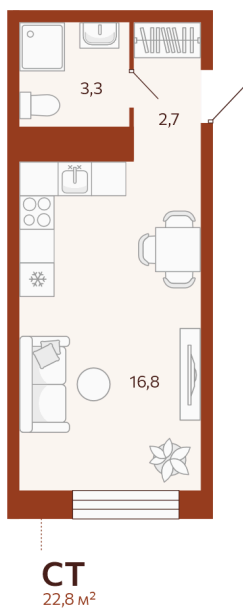

Номер: 357

Студия 22.82 м²

Отсканируйте QR-код и
смотрите на сайте
мойноватор.рф

~~4 460 000 руб.~~

4 014 000 руб.

В ипотеку от 12 687 руб.

Скидка 10% на все квартиры ГП 2

Первый взнос от 500 000 ₽

вид во двор

Кухня-гостиная

Этаж

8

Секция

ГП2 - 7 секция

Сдача

2 кв. 2026

04.05.2026 17:33 (Мск)

Не является публичной офертой, цена может быть скорректирована. Информация взята с сайта «мойноватор.рф»

На этаже 8

Студия 22.82 м²

ГП - 2 | 7 парадная | 6-9 этаж

04.05.2026 17:33 (Мск)