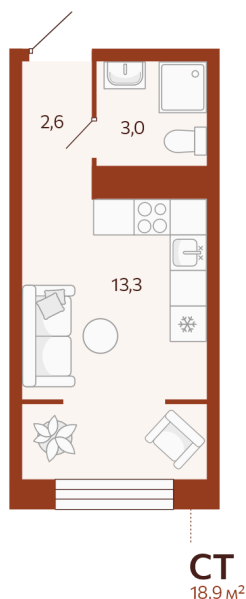

Номер: 252

Студия 18.87 м²

Отсканируйте QR-код и
смотрите на сайте
мойноватор.рф

~~3 900 000 руб.~~

3 510 000 руб.

В ипотеку **от 8 308 руб.**

вид во двор

Кухня-гостиная

Этаж

8

Секция

ГП2 - 6 секция

Сдача

2 кв. 2026

18.06.2026 23:57 (Мск)

Не является публичной офертой, цена может быть скорректирована.
Информация взята с сайта «мойноватор.рф».

На этаже 8

Студия 18.87 м²

ГП-2 | 6 парадная | 3-11 этаж

| ВИД ВО ДВОР |

18.06.2026 23:57 (Мск)

Не является публичной офертой, цена может быть скорректирована.
Информация взята с сайта «мойноватор.рф».

Студия 18.87 м²