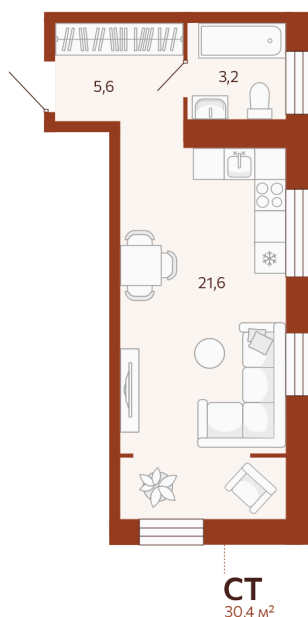

Номер: 131

Студия 30.43 м²

Отсканируйте QR-код и
смотрите на сайте
мойноватор.рф

~~5 350 000 руб.~~

4 815 000 руб.

В ипотеку от 11 397 руб.

железная дорога

Кухня-гостиная

Этаж 3

Секция ГП2 - 4 секция

Сдача 2 кв. 2026

27.06.2026 06:46 (Мск)

Не является публичной офертой, цена может быть скорректирована.
Информация взята с сайта «мойноватор.рф».

На этаже 3

Студия 30.43 м²

ГП-2 | 4 парадная | 2-8 этаж

↑ ВИД ВО ДВОР |

27.06.2026 06:46 (Мск)

Не является публичной офертой, цена может быть скорректирована.
Информация взята с сайта «мойноватор.рф».

Студия 30.43 м²

27.06.2026 06:46 (Мск)

Не является публичной офертой, цена может быть скорректирована.
Информация взята с сайта «мойноватор.рф».