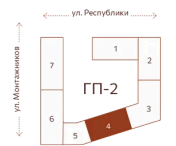

Этаж 3

Секция ГП2 - 4 секция

Сдача 2 кв. 2026

27.06.2026 06:46 (Мск)

Не является публичной офертой, цена может быть скорректирована.
Информация взята с сайта «мойноватор.рф».

На этаже 3

Студия 30.43 м²

ГП-2 | 4 парадная | 2-8 этаж

↑ ВИД ВО ДВОР |

27.06.2026 06:46 (Мск)

Не является публичной офертой, цена может быть скорректирована.
Информация взята с сайта «мойноватор.рф».

Студия 30.43 м²

27.06.2026 06:46 (Мск)

Не является публичной офертой, цена может быть скорректирована.
Информация взята с сайта «мойноватор.рф».