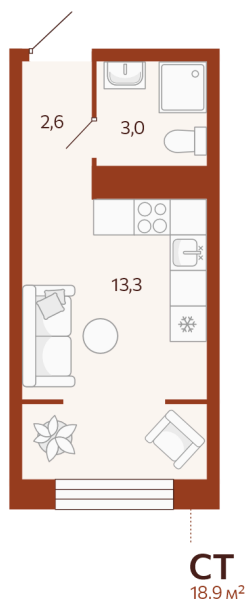

Номер: 230

Студия 18.87 м²

Отсканируйте QR-код и
смотрите на сайте
мойноватор.рф

~~3 900 000 руб.~~

3 510 000 руб.

В ипотеку от 8 308 руб.

вид во двор

Кухня-гостиная

На этаже 6

Студия 18.87 м²

ГП-2 | 6 парадная | 3-11 этаж

| ВИД ВО ДВОР |

18.06.2026 23:59 (Мск)

Не является публичной офертой, цена может быть скорректирована.
Информация взята с сайта «мойноватор.рф».

Студия 18.87 м²