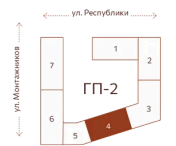

Этаж

6

Секция

ГП2 - 4 секция

Сдача

2 кв. 2026

19.06.2026 00:50 (Мск)

Не является публичной офертой, цена может быть скорректирована.
Информация взята с сайта «мойноватор.рф».

На этаже 6

Студия 30.43 м²

ГП-2 | 4 парадная | 2-8 этаж

↑ ВИД ВО ДВОР |

19.06.2026 00:50 (Мск)

Не является публичной офертой, цена может быть скорректирована.
Информация взята с сайта «мойноватор.рф».

Студия 30.43 м²