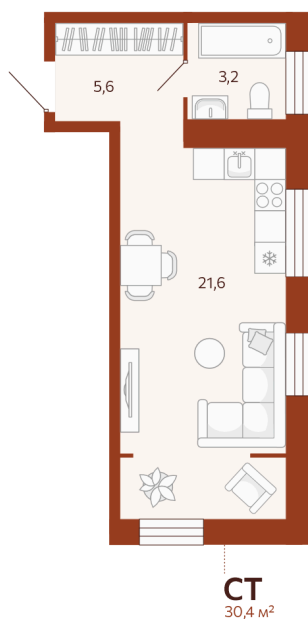

Номер: 152

Студия 30.43 м²

Отсканируйте QR-код и
смотрите на сайте
мойноватор.рф

~~5 350 000 руб.~~

4 815 000 руб.

В ипотеку от 15 219 руб.

Скидка 10% на все квартиры ГП 2

Первый взнос от 500 000 ₽

железная дорога

Кухня-гостиная

Этаж

6

Секция

ГП2 - 4 секция

Сдача

2 кв. 2026

04.05.2026 16:09 (Мск)

Не является публичной офертой, цена может быть скорректирована. Информация взята с сайта «мойноватор.рф»

На этаже 6

Студия 30.43 м²

ГП-2 | 4 парадная | 2-8 этаж

↑ ВИД ВО ДВОР |

04.05.2026 16:09 (Мск)