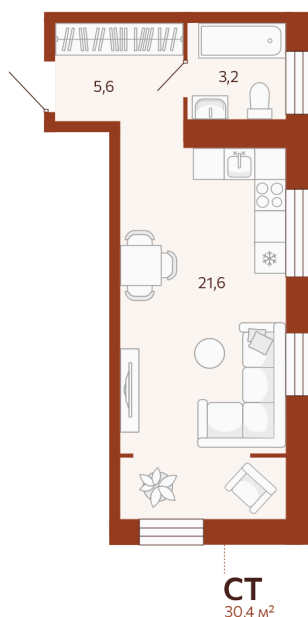

Номер: 152

Студия 30.43 м²

Отсканируйте QR-код и
смотрите на сайте
мойноватор.рф

~~5 350 000 руб.~~

4 815 000 руб.

В ипотеку от 11 397 руб.

железная дорога

Кухня-гостиная

Этаж

6

Секция

ГП2 - 4 секция

Сдача

2 кв. 2026

19.06.2026 00:50 (Мск)

Не является публичной офертой, цена может быть скорректирована.
Информация взята с сайта «мойноватор.рф».

На этаже 6

Студия 30.43 м²

ГП-2 | 4 парадная | 2-8 этаж

↑ ВИД ВО ДВОР |

19.06.2026 00:50 (Мск)

Не является публичной офертой, цена может быть скорректирована.
Информация взята с сайта «мойноватор.рф».

Студия 30.43 м²