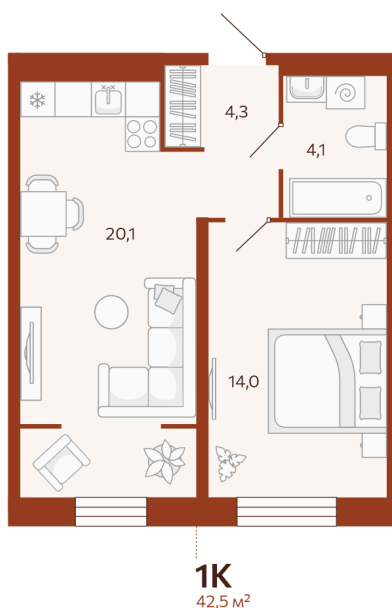

Номер: 147

Отсканируйте QR-код и
смотрите на сайте
мойноватор.рф

1 комнатная 42.49 м²

~~7 300 000 руб.~~

6 570 000 руб.

В ипотеку от 20 765 руб.

Скидка 10% на все квартиры ГП 2

железная дорога

Кухня-гостиная

Этаж

5

Секция

ГП2 - 4 секция

Сдача

2 кв. 2026

04.05.2026 14:50 (Мск)

Не является публичной офертой, цена может быть скорректирована. Информация взята с сайта «мойноватор.рф»

На этаже 5

1 комнатная 42.49 м²

ГП-2 | 4 парадная | 2-8 этаж

↑ ВИД ВО ДВОР |

04.05.2026 14:50 (Мск)

Не является публичной офертой, цена может быть скорректирована. Информация взята с сайта «мойноватор.рф»