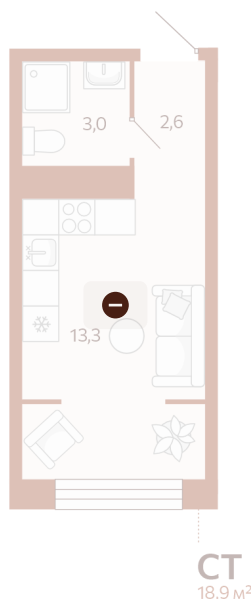

Номер: 240

Студия 18.87 м²

Отсканируйте QR-код и
смотрите на сайте
мойноватор.рф

0 руб.

Цена по запросу

В ипотеку от 11 094 руб.

вид во двор

Кухня-гостиная

Этаж 7

Секция ГП2 - 6 секция

Сдача 2 кв. 2026

04.05.2026 15:59 (Мск)

Не является публичной офертой, цена может быть скорректирована. Информация взята с сайта «мойноватор.рф»

На этаже 7

Студия 18.87 м²

ГП-2 | 6 парадная | 3-11 этаж