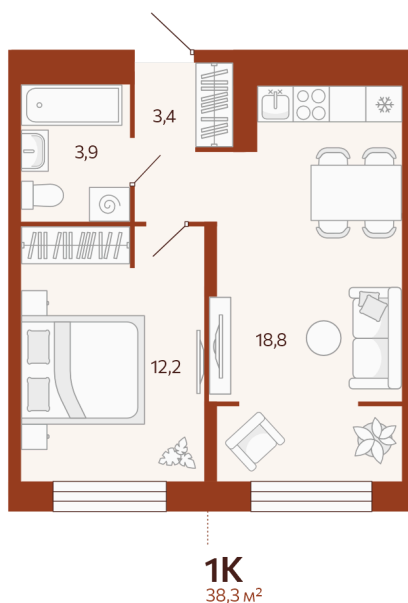

Номер: 250

Отсканируйте QR-код и
смотрите на сайте
мойноватор.рф

1 комнатная 38.29 м²

~~6 850 000 руб.~~

6 165 000 руб.

В ипотеку от 19 485 руб.

Скидка 10% на все квартиры ГП 2

вид во двор

Кухня-гостиная

Этаж

8

Секция

ГП2 - 6 секция

Сдача

2 кв. 2026

04.05.2026 14:54 (Мск)

Не является публичной офертой, цена может быть скорректирована. Информация взята с сайта «мойноватор.рф»

На этаже 8

1 комнатная 38.29 м²

ГП-2 | 6 парадная | 3-11 этаж

04.05.2026 14:54 (Мск)

Не является публичной офертой, цена может быть скорректирована. Информация взята с сайта «мойноватор.рф»