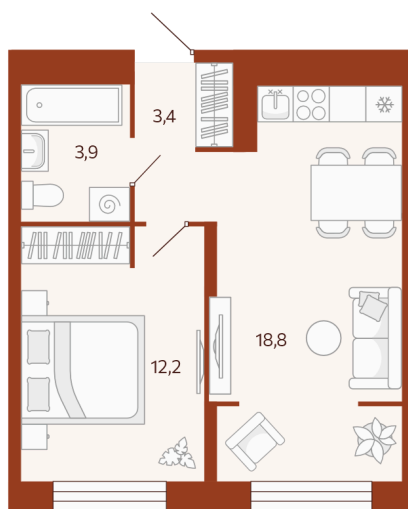

Номер: 250

Отсканируйте QR-код и
смотрите на сайте
мойноватор.рф

1 комнатная 38.29 м²

1К
38,3 м²

~~6 850 000 руб.~~

6 165 000 руб.

В ипотеку от 14 592 руб.

вид во двор

Кухня-гостиная

Этаж

8

Секция

ГП2 - 6 секция

Сдача

2 кв. 2026

19.06.2026 00:58 (Мск)

Не является публичной офертой, цена может быть скорректирована.
Информация взята с сайта «мойноватор.рф».

На этаже 8

1 комнатная 38.29 м²

ГП-2 | 6 парадная | 3-11 этаж

19.06.2026 00:58 (Мск)

Не является публичной офертой, цена может быть скорректирована.
Информация взята с сайта «мойноватор.рф».