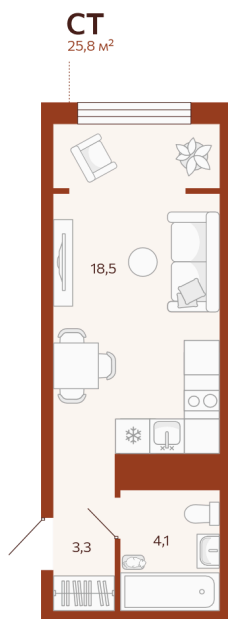

# Студия 25.79 м<sup>2</sup>

Отсканируйте QR-код и  
смотрите на сайте  
мойноватор.рф

~~4 720 000 руб.~~

4 248 000 руб.

В ипотеку от 13 427 руб.

Скидка 10% на все квартиры в ГП 1

Первый взнос от 500 000 Р

вид во двор

Кухня-гостиная

Этаж

9

Секция

ГП1 - 4 секция

Сдача

2 кв. 2026

04.05.2026 17:33 (Мск)

# На этаже 9

Студия 25.79 м<sup>2</sup>

ГП-1 | 4 секция | 3 парадная | 6-9 этаж

04.05.2026 17:33 (Мск)

Не является публичной офертой, цена может быть скорректирована. Информация взята с сайта «мойноватор.рф»