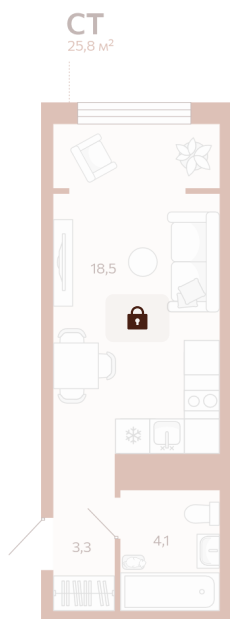

# Студия 25.79 м<sup>2</sup>

Отсканируйте QR-код и  
смотрите на сайте  
мойноватор.рф

0 руб.

## Цена по запросу

вид во двор

Кухня-гостиная

Этаж	9	Секция	ГП1 - 4 секция
Сдача	2 кв. 2026		

19.06.2026 00:49 (Мск)

Не является публичной офертой, цена может быть скорректирована.  
Информация взята с сайта «мойноватор.рф».

# На этаже 9

Студия 25.79 м<sup>2</sup>

ГП-1 | 4 секция | 3 парадная | 6-9 этаж

19.06.2026 00:49 (Мск)

Не является публичной офертой, цена может быть скорректирована.  
Информация взята с сайта «мойноватор.рф».