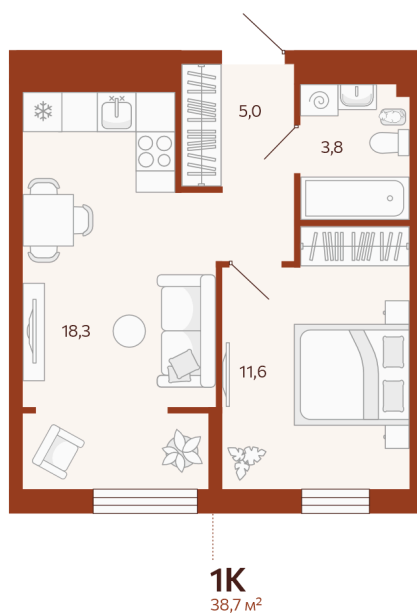

Номер: 86

Отсканируйте QR-код и
смотрите на сайте
мойноватор.рф

1 комнатная 38.65 м²

~~6 900 000 руб.~~

6 210 000 руб.

В ипотеку от 19 628 руб.

Скидка 10% на все квартиры в ГП1

Монтажников

Кухня-гостиная

Этаж

13

Секция

ГП1 - 2 секция

Сдача

2 кв. 2026

04.05.2026 15:52 (Мск)

Не является публичной офертой, цена может быть скорректирована. Информация взята с сайта «мойноватор.рф»

На этаже 13

1 комнатная 38.65 м²

ГП - 1 | 2 секция | 1 парадная | 11, 13 этаж

↑ ВИД ВО ДВОР ↑

04.05.2026 15:52 (Мск)