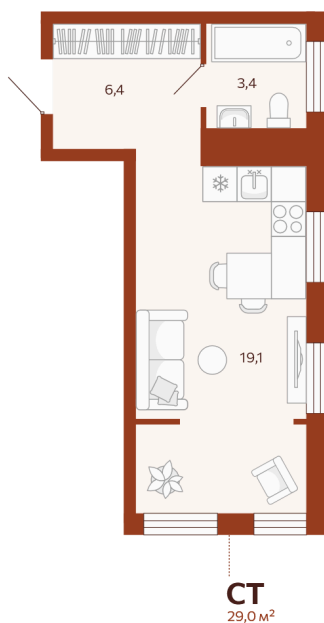

Номер: 21

Студия 28.95 м²

Отсканируйте QR-код и
смотрите на сайте
мойноватор.рф

~~5 260 000 руб.~~

4 734 000 руб.

В ипотеку от 14 963 руб.

Скидка 10% на все квартиры в ГП1

Первый взнос от 500 000 Р

Монтажников

Кухня-гостиная

Этаж

4

Секция

ГП1 - 2 секция

Сдача

2 кв. 2026

04.05.2026 18:54 (Мск)

Не является публичной офертой, цена может быть скорректирована. Информация взята с сайта «мойноватор.рф»

На этаже 4

Студия 28.95 м²

ГП - 1 | 2 секция | 1 парадная | 4, 6, 8, 10 этаж

↑ ВИД ВО ДВОР ↑

04.05.2026 18:54 (Мск)

Не является публичной офертой, цена может быть скорректирована. Информация взята с сайта «мойноватор.рф»

Студия 28.95 м²

04.05.2026 18:54 (Мск)

Не является публичной офертой, цена может быть скорректирована. Информация взята с сайта «мойноватор.рф»