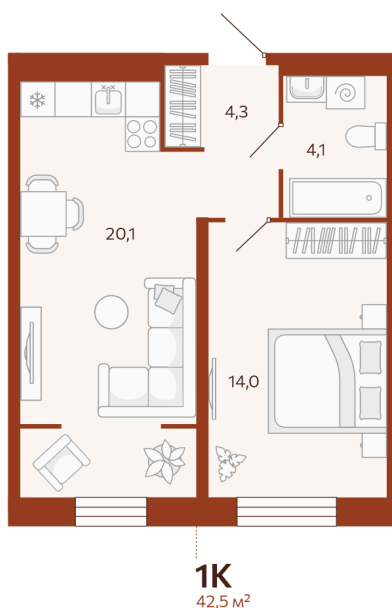

Номер: 133

Отсканируйте QR-код и
смотрите на сайте
мойноватор.рф

1 комнатная 42.49 м²

~~7 300 000 руб.~~

6 570 000 руб.

В ипотеку от 20 765 руб.

Скидка 10% на все квартиры ГП 2

железная дорога

Кухня-гостиная

Этаж

3

Секция

ГП2 - 4 секция

Сдача

2 кв. 2026

04.05.2026 17:40 (Мск)

Не является публичной офертой, цена может быть скорректирована. Информация взята с сайта «мойноватор.рф»

На этаже 3

1 комнатная 42.49 м²

ГП-2 | 4 парадная | 2-8 этаж

↑ ВИД ВО ДВОР |

04.05.2026 17:40 (Мск)

Не является публичной офертой, цена может быть скорректирована. Информация взята с сайта «мойноватор.рф»